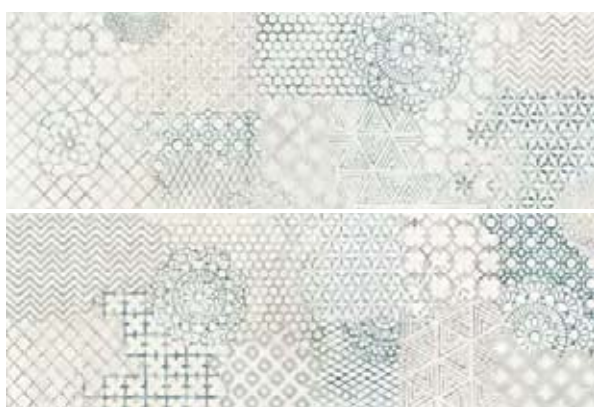

Rif. Light / Pencil / Shadow

MOTP
Decoro Crochet 32,5x97,7