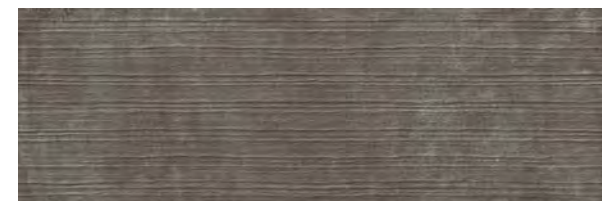

M893
Fresco Shadow Strutturata Ars 3D 32,5x97,7 - 8mm