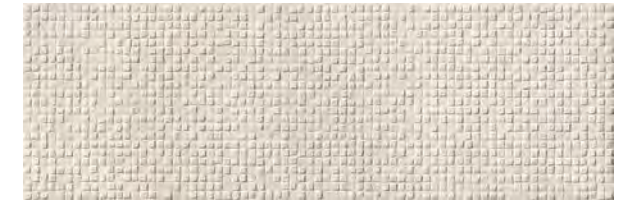

M1SF
Fresco Desert Strutturata Micromos 3D 32,5x97,7 - 8mm