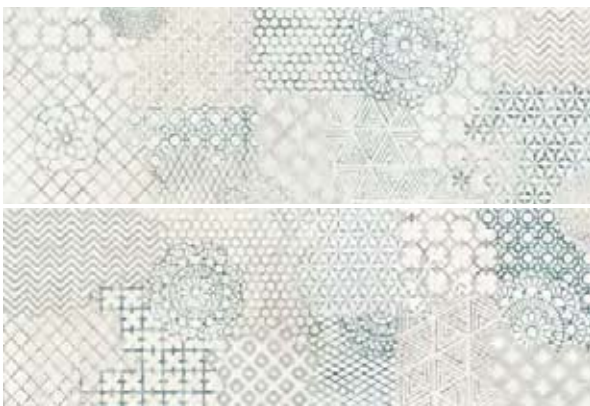

Rif. Light / Pencil / Shadow

M0TP
Decoro Crochet 32,5x97,7